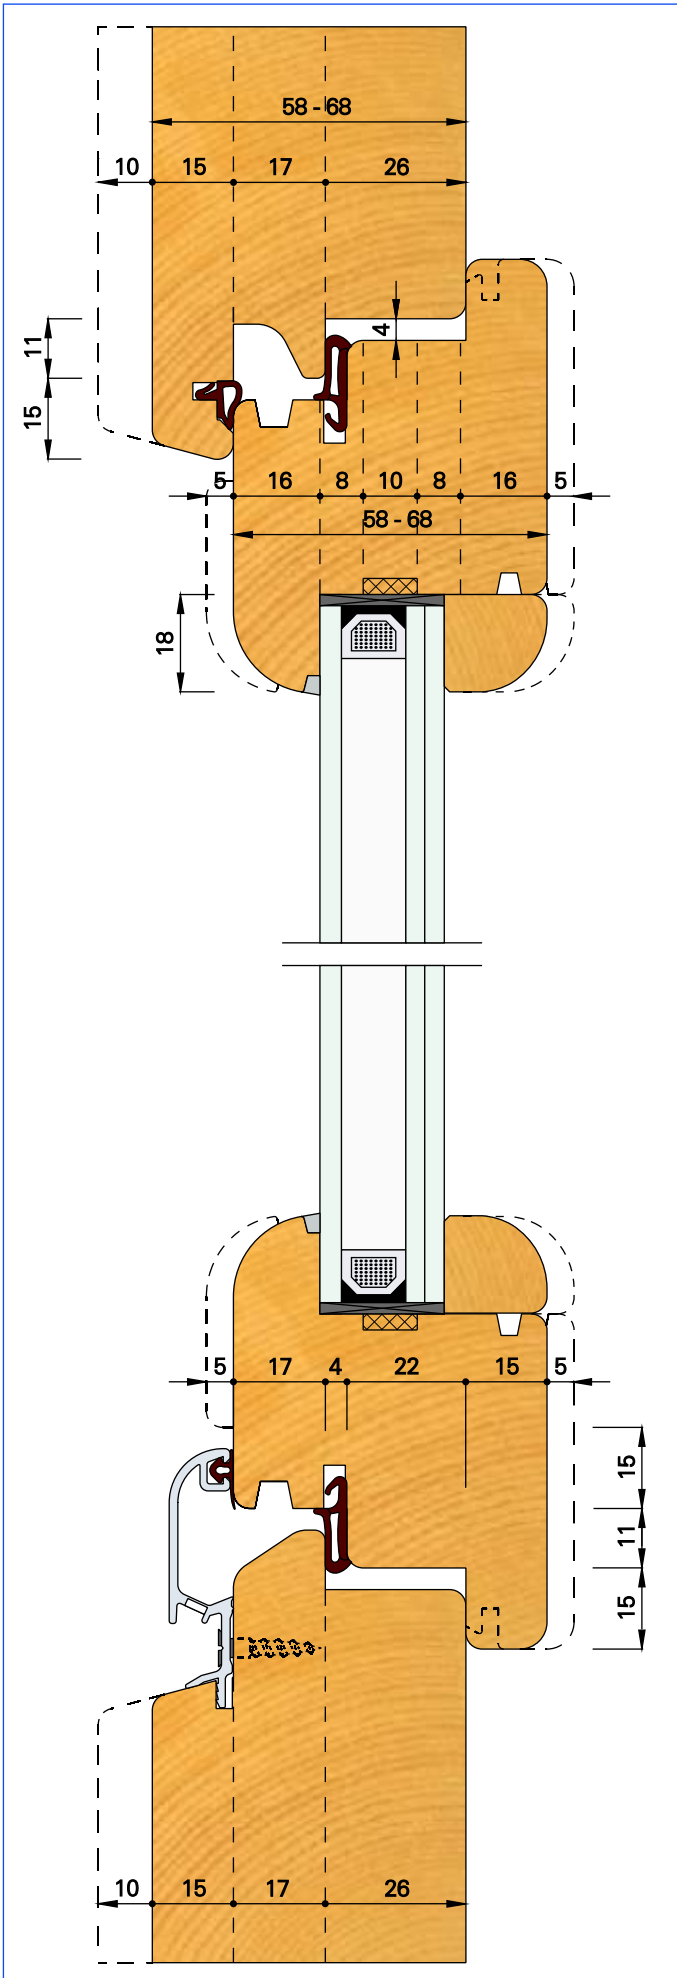

Attrezzature per Infissi

-  Window tool sets
-  Outillage pour fenêtres
-  Herramientas para ventanas
-  Fenster-Garnituren

Rif. 6042 - W

Rif. 6043 - W