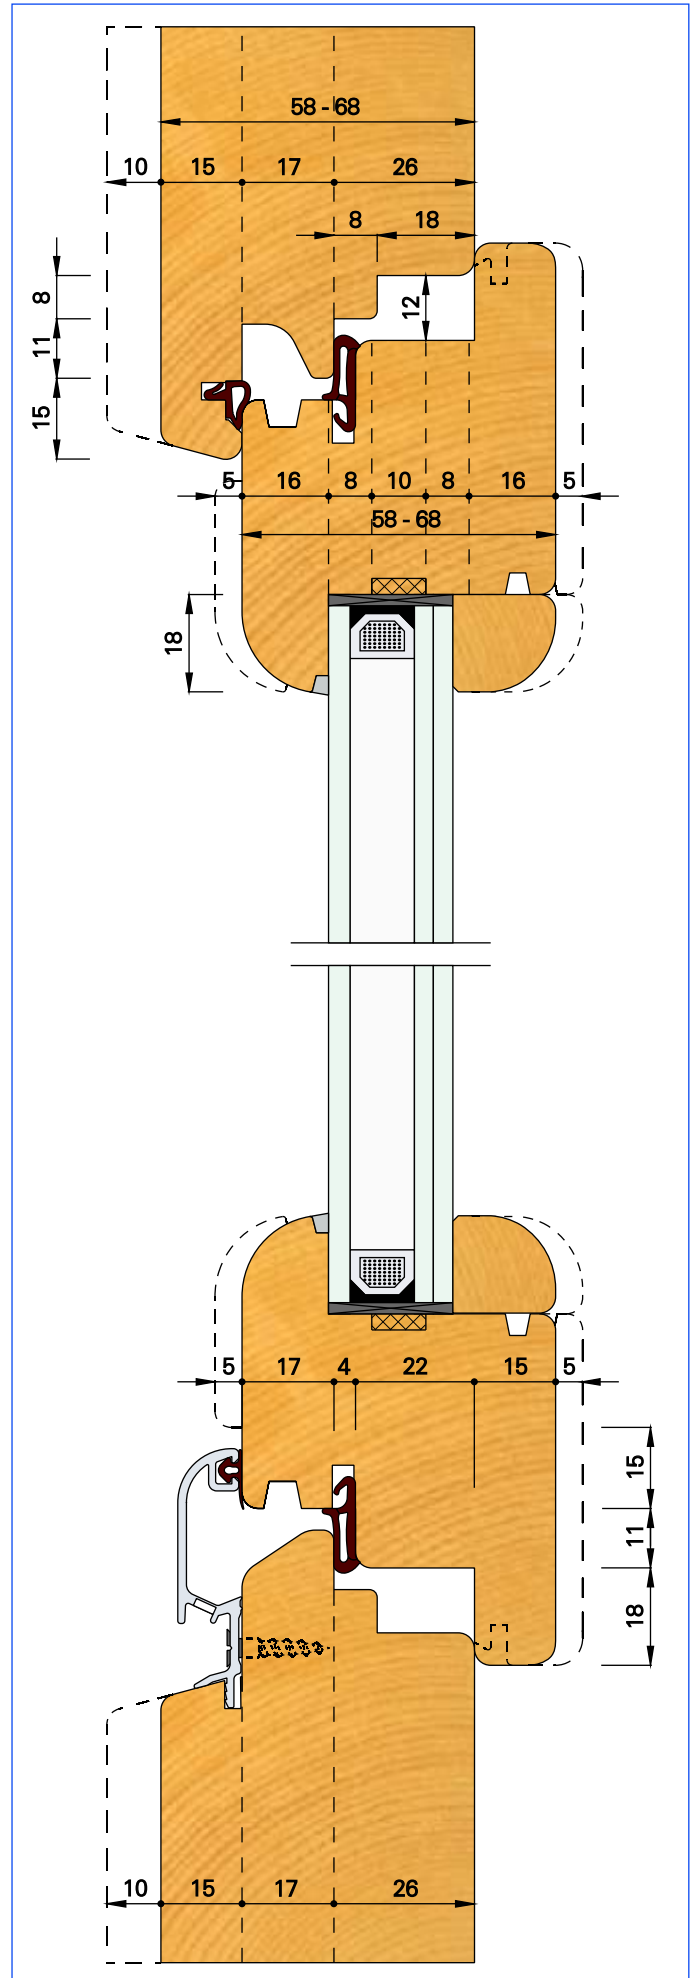

Attrezzature per Infissi

-  Window tool sets
-  Outillage pour fenêtres
-  Herramientas para ventanas
-  Fenster-Garnituren

Rif. 6042 - W

Rif. 6043 - W